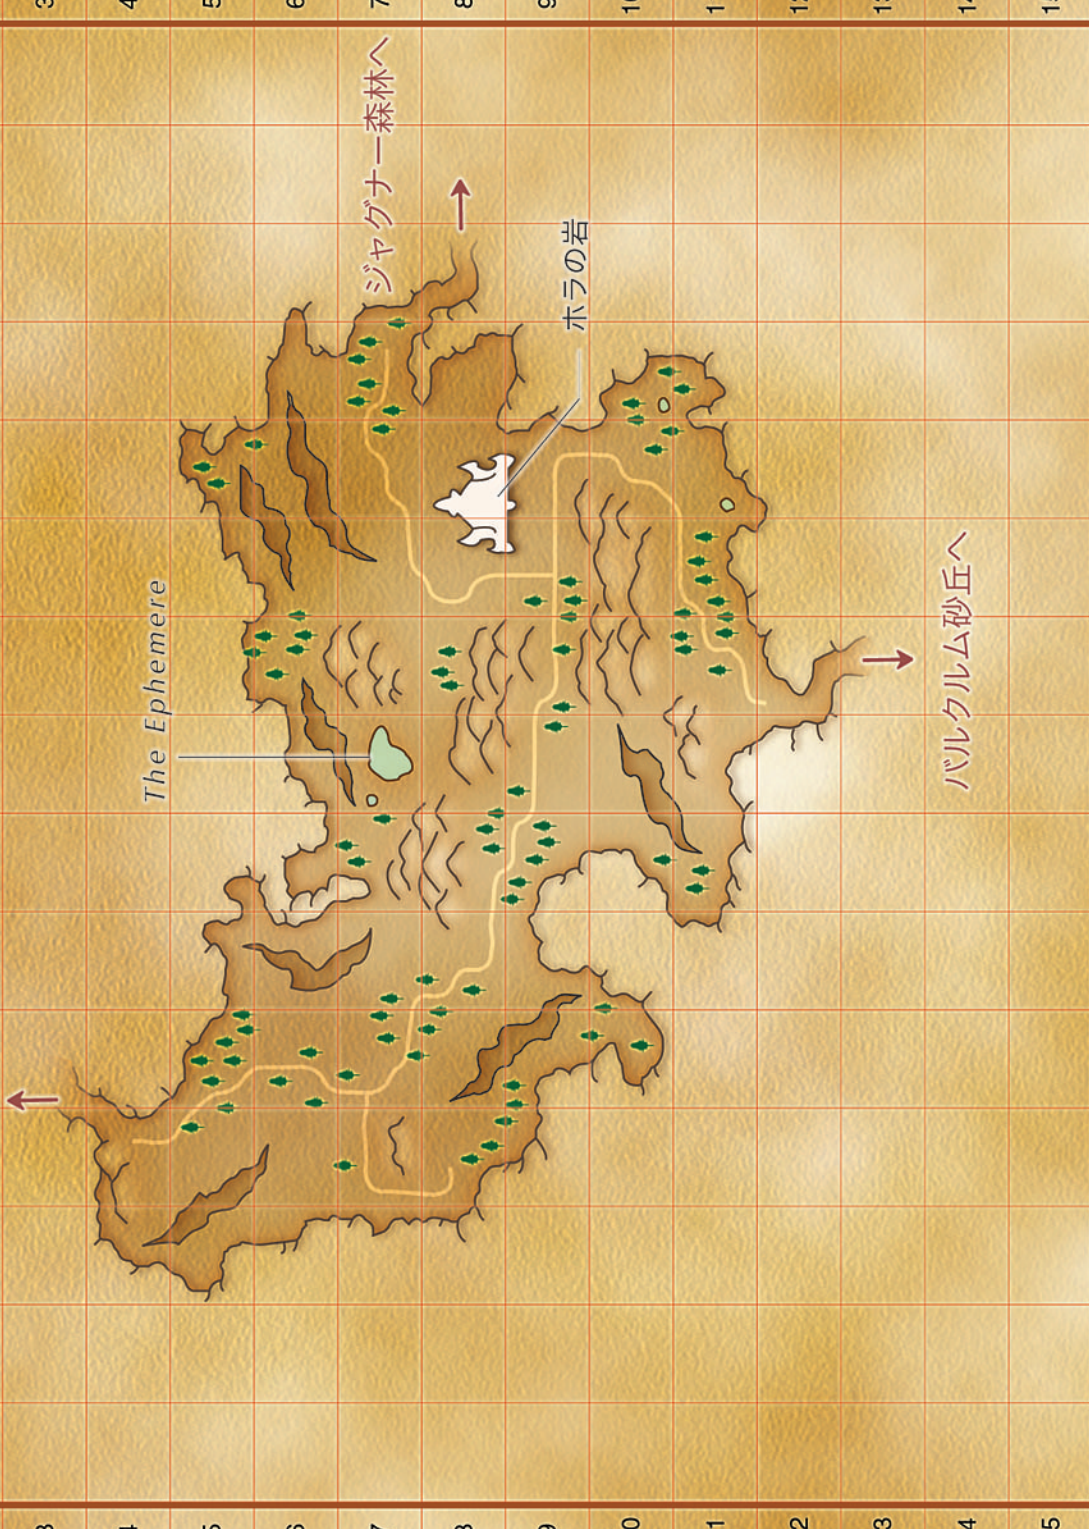

ラテーン高原

～ LA THEINE PLATEAU ～

西ロンフォールへ

ジャグナー森林へ

ホラの岩

バルクルム砂丘へ

1 2 3 4 5 6 7 8 9 10 11 12 13 14 15

A B C D E F G H I J K L M N O

A B C D E F G H I J K L M N O

1 2 3 4 5 6 7 8 9 10 11 12 13 14 15