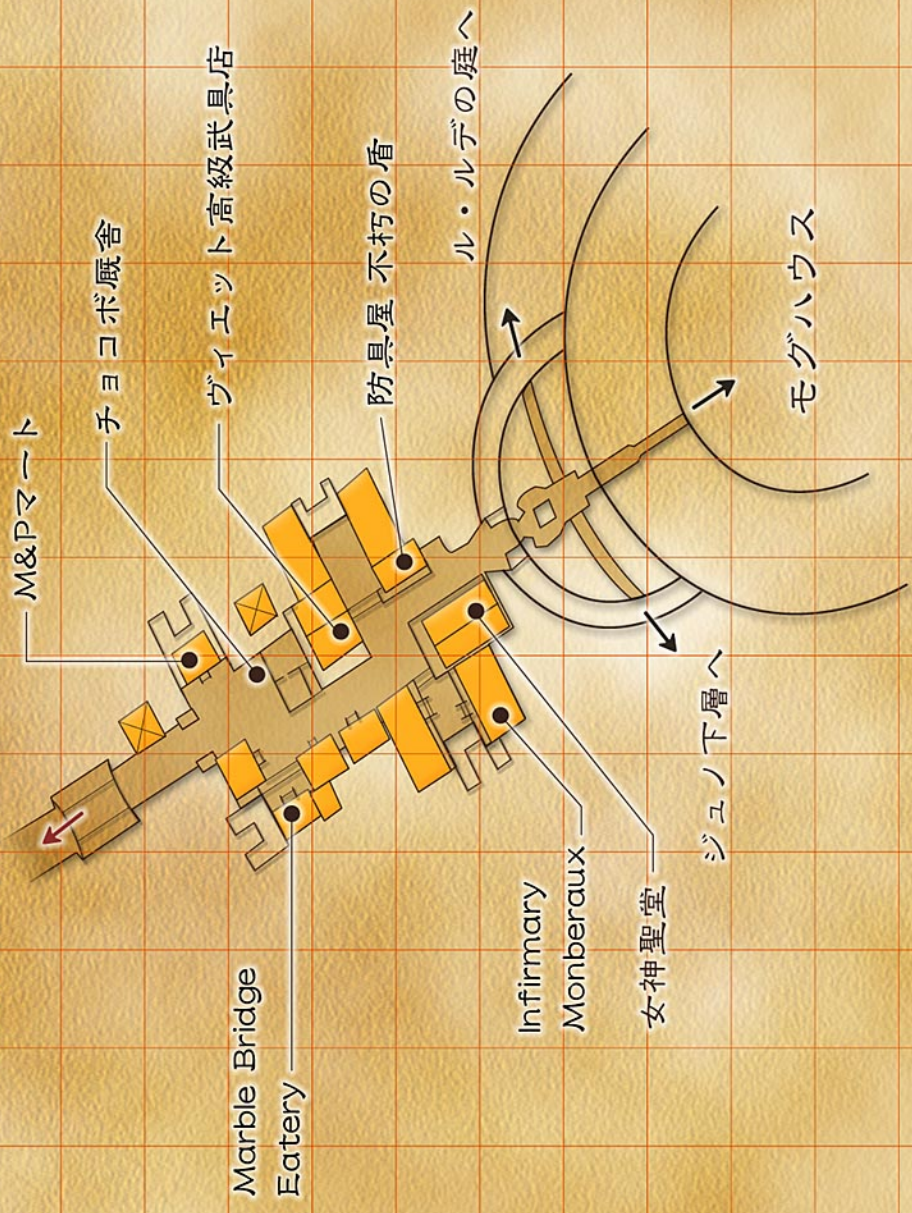

1 2 3 4 5 6 7 8 9 10 11 12 13 14 15

A B C D E F G H I J K L M N O

ジユノ上層

～ UPPER JEUNO ～

バタリア丘陵へ

M&Pマート

チョコボ厩舎

グイエット高級武具店

Marble Bridge
Eatery

防具屋 不朽の盾

ル・ルデの庭へ

Infirmary
Monberaux

女神聖堂

ジユノ下層へ

モグハウス

1 2 3 4 5 6 7 8 9 10 11 12 13 14 15

A

B

C

D

E

F

G

H

I

J

K

L

M

N

O

15